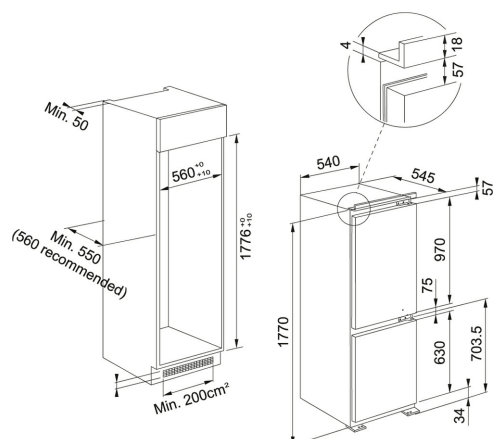

118.0606.722

FAMILY : **Combine frigorifice** | INSTALLATION TYPE : **Incorporabil** | SERIES : **Incorporabilă** | MODEL : **FCB 320 V NE E**

- Spațios: volumul net total de 273 lt permite o utilizare mai bună a spațiului, cu o vizualizare mai clară și un acces mai bun la alimente
- Iluminare cu LED: lumină strălucitoare în întregul frigider cu LED-uri de lungă durată
- Silențios: zgomot redus la 35 db
- Sistemul de răcire ventilat din frigider - menține alimentele proaspete mai mult timp

DATE TEHNICE

Tip	COMBINED-REFRIGERATOR-FREEZER
Capacitate bruta	286 l
Capacitate neta frigider	273 lt
Capacitate neta congelator	79 lt
Fridge net capacity	194,00 lt
Clasa Energetica	E
Afisaj	LED Display
Clasa climatica	SNT
Rafturi sticla reglabile	3
Number of bottle holders	1
Numar tavite oua	1
Capacitate congelare	3.5 kg/24 h
Sistem racire congelator	EasyFrost
Nivel zgomot	35-DB
Comanda	ELECTRONIC
Sertare congelator	3